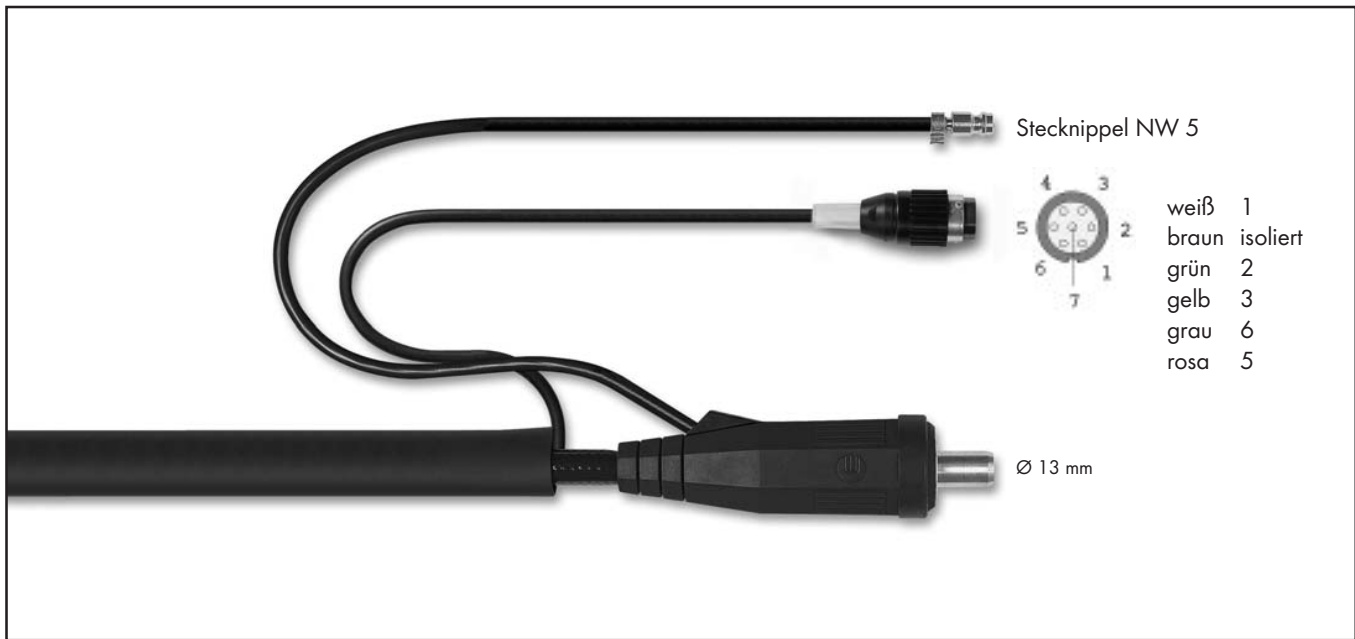

ABITIG® GRIP / ABITIG® GRIP Little-Brennerpreisliste

passend für WIG-Stromquellen des Fabrikates „castolin“ Up/Down

Brennertyp	Länge	Schalterfunktion	maschinenseitiger Anschluss	Schlauchpaketausführung	Bestellnummer
ABITIG® 9	4 m	UD	BSB 35-50 Tuchel 7-pol.	Standard	7S1SK046650018A06
	8 m	UD	BSB 35-50 Tuchel 7-pol.	Standard	7S1SK086650018A06
	4 m	UD	BSB 35-50 Tuchel 7-pol.	High Flex Leder	7S1SH046650018A06
	8 m	UD	BSB 35-50 Tuchel 7-pol.	High Flex Leder	7S1SH086650018A06
ABITIG® 9 Little	4 m	UD	BSB 35-50 Tuchel 7-pol.	High Flex Leder	7L1SH046650018A06
	8 m	UD	BSB 35-50 Tuchel 7-pol.	High Flex Leder	7L1SH086650018A06
ABITIG® 9F	4 m	UD	BSB 35-50 Tuchel 7-pol.	Standard	7S1FK046650018A06
	8 m	UD	BSB 35-50 Tuchel 7-pol.	Standard	7S1FK086650018A06
	4 m	UD	BSB 35-50 Tuchel 7-pol.	High Flex Leder	7S1FH046650018A06
	8 m	UD	BSB 35-50 Tuchel 7-pol.	High Flex Leder	7S1FH086650018A06
ABITIG® 9F Little	4 m	UD	BSB 35-50 Tuchel 7-pol.	High Flex Leder	7L1FH046650018A06
	8 m	UD	BSB 35-50 Tuchel 7-pol.	High Flex Leder	7L1FH086650018A06
ABITIG® 17	4 m	UD	BSB 35-50 Tuchel 7-pol.	Standard	7S2SK046650018A06
	8 m	UD	BSB 35-50 Tuchel 7-pol.	Standard	7S2SK086650018A06
	4 m	UD	BSB 35-50 Tuchel 7-pol.	High Flex Leder	7S2SH046650018A06
	8 m	UD	BSB 35-50 Tuchel 7-pol.	High Flex Leder	7S2SH086650018A06
ABITIG® 17 Little	4 m	UD	BSB 35-50 Tuchel 7-pol.	High Flex Leder	7L2SH046650018A06
	8 m	UD	BSB 35-50 Tuchel 7-pol.	High Flex Leder	7L2SH086650018A06
ABITIG® 17F	4 m	UD	BSB 35-50 Tuchel 7-pol.	Standard	7S2FK046650018A06
	8 m	UD	BSB 35-50 Tuchel 7-pol.	Standard	7S2FK086650018A06
	4 m	UD	BSB 35-50 Tuchel 7-pol.	High Flex Leder	7S2FH046650018A06
	8 m	UD	BSB 35-50 Tuchel 7-pol.	High Flex Leder	7S2FH086650018A06
ABITIG® 17F Little	4 m	UD	BSB 35-50 Tuchel 7-pol.	High Flex Leder	7L2FH046650018A06
	8 m	UD	BSB 35-50 Tuchel 7-pol.	High Flex Leder	7L2FH086650018A06