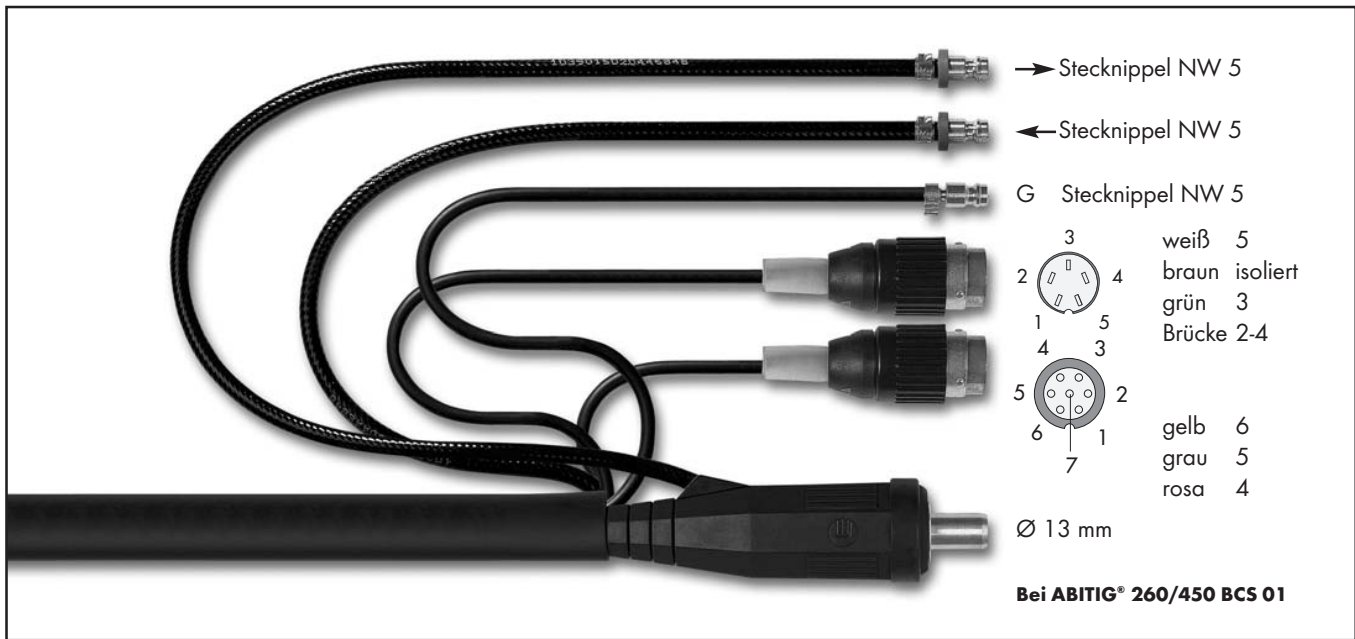

ABITIG® GRIP / ABITIG® GRIP Little-Brennerpreisliste

passend für WIG-Stromquellen des Fabrikates „kjellberg“

Brennertyp	Länge	Schalterfunktion	maschinenseitiger Anschluss	Schlauchpaketausführung	Bestellnummer
ABITIG® 18	4 m	EDP	BSB 35-50 Tuchel 5-pol./ 7-pol.	Standard	7S4SK046540042B20
	8 m	EDP	BSB 35-50 Tuchel 5-pol./ 7-pol.	Standard	7S4SK086540042B20
	4 m	EDP	BSB 35-50 Tuchel 5-pol./ 7-pol.	High Flex Leder	7S4SH046540042B20
	8 m	EDP	BSB 35-50 Tuchel 5-pol./ 7-pol.	High Flex Leder	7S4SH086540042B20
ABITIG® 18F	4 m	EDP	BSB 35-50 Tuchel 5-pol./ 7-pol.	Standard	7S4FK046540042B20
	8 m	EDP	BSB 35-50 Tuchel 5-pol./ 7-pol.	Standard	7S4FK086540042B20
	4 m	EDP	BSB 35-50 Tuchel 5-pol./ 7-pol.	High Flex Leder	7S4FH046540042B20
	8 m	EDP	BSB 35-50 Tuchel 5-pol./ 7-pol.	High Flex Leder	7S4FH086540042B20
ABITIG® 20	4 m	EDP	BSB 35-50 Tuchel 5-pol./ 7-pol.	Standard	7S5SK046540042B20
	8 m	EDP	BSB 35-50 Tuchel 5-pol./ 7-pol.	Standard	7S5SK086540042B20
	4 m	EDP	BSB 35-50 Tuchel 5-pol./ 7-pol.	High Flex Leder	7S5SH046540042B20
	8 m	EDP	BSB 35-50 Tuchel 5-pol./ 7-pol.	High Flex Leder	7S5SH086540042B20
ABITIG® 20F	4 m	EDP	BSB 35-50 Tuchel 5-pol./ 7-pol.	Standard	7S5FK046540042B20
	8 m	EDP	BSB 35-50 Tuchel 5-pol./ 7-pol.	Standard	7S5FK086540042B20
	4 m	EDP	BSB 35-50 Tuchel 5-pol./ 7-pol.	High Flex Leder	7S5FH046540042B20
	8 m	EDP	BSB 35-50 Tuchel 5-pol./ 7-pol.	High Flex Leder	7S5FH086540042B20